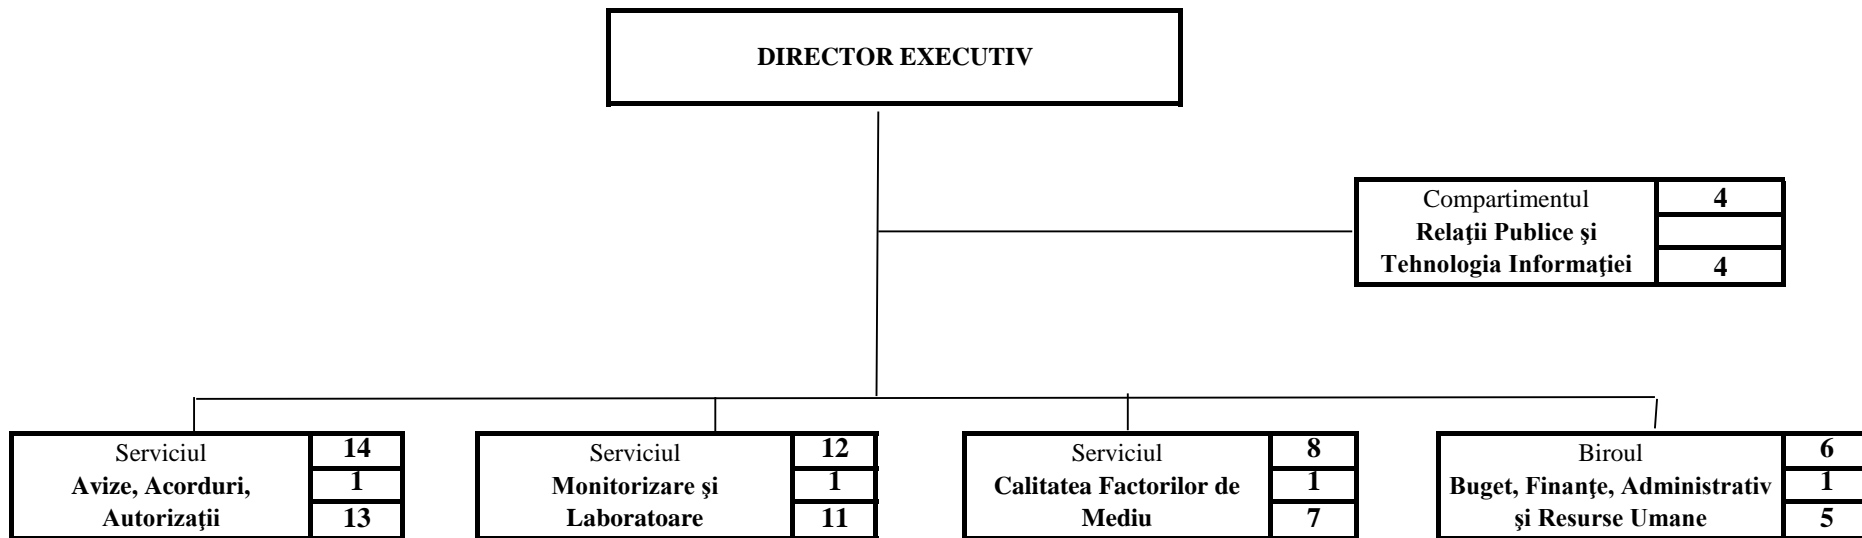

STRUCTURA ORGANIZATORICĂ A AGENȚIEI PENTRU PROTECȚIA MEDIULUI GALAȚI

**DIRECTOR EXECUTIV
RUSU ROBERT MIHAI**

45	Total personal
5	Functii publice de conducere
40	Functii publice de executie